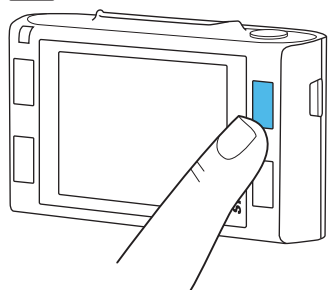

5

Hold for 3 seconds

- FR Maintenir pendant 3 secondes
- DE 3 Sek. halten
- ES Mantener presionado 3 segundos
- IT Mantenere per 3 secondi
- NL 3 seconden ingedrukt houden