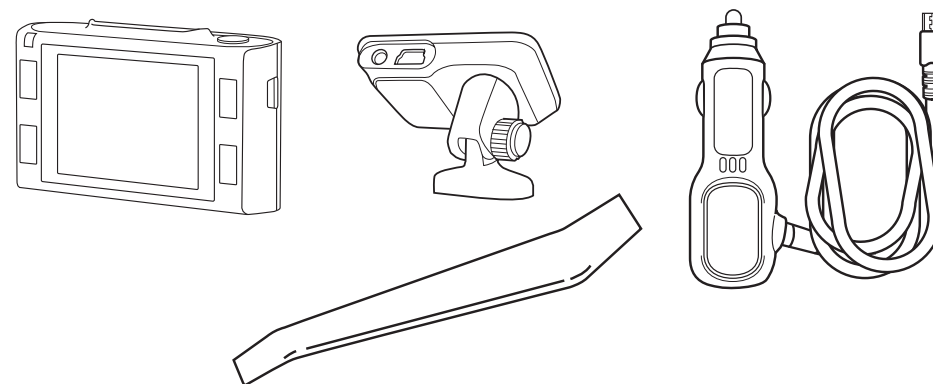

## Ring Smart Dash Cam 3000 Quick Start Guide

- FR** Caméra de tableau de bord intelligente Ring 3000  
Guide de démarrage rapide
- DE** Intelligente Ring Armaturenbreitkamera 3000  
Kurzanleitung
- ES** Cámara inteligente para salpicadero 3000 de Ring  
Guía de inicio rápido
- IT** Ring Dash Cam intelligente 3000  
Guida rapida
- NL** Ring Smart Dash Cam 3000  
Beknopte handleiding

### What's included

**FR** Ce qui est inclus **DE** Was enthalten ist **ES** Se incluye **IT** Cosa include **NL** Inbegrepen

1

2

Place behind rear view mirror for a better driving experience.

- FR** Placez-la derrière le rétroviseur, pour de meilleures conditions de conduite.
- DE** Hinter dem Rückspiegel platzieren, um uneingeschränkte Sicht aufrechtzuerhalten.
- ES** Colóquela detrás del espejo retrovisor para una mejor experiencia de conducción.
- IT** Posizionare dietro lo specchio retrovisore per una migliore esperienza di guida.
- NL** Plaats de dashcam achter de binnenspiegel zodat u er bij het rijden geen last van hebt.

Turn on vehicle to power dash camera and pair with RINGConnect app.

- FR Mettez le véhicule en marche pour alimenter la caméra de tableau de bord et la jumeler avec l'application Ring Connect.
- DE Die Zündung einschalten, um die Armaturenbrettkamera mit Strom zu versorgen und mit der Ring Connect App zu koppeln.
- ES Arranque el vehículo para encender la cámara del salpicadero y vincule la aplicación Ring Connect.
- IT Accendere il veicolo per alimentare la Dash Cam e abbinarla all'app Ring Connect.
- NL Zet het contact van de auto aan om de dashcam in te schakelen en te koppelen met de Ring Connect App.