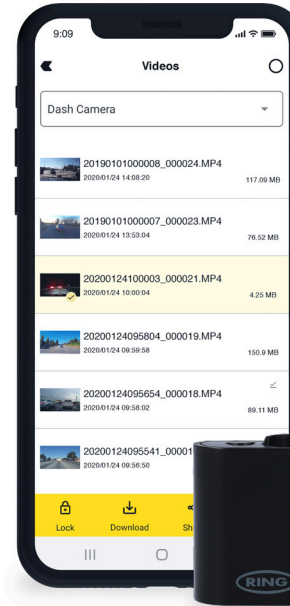

3

4

Download

- FR Télécharger
- DE Herunterladen
- ES Descargar
- IT Download
- NL Downloaden

5

Hold for 3 seconds

- FR Maintenir pendant 3 secondes
- DE 3 Sek. halten
- ES Mantener presionado 3 segundos
- IT Mantenere per 3 secondi
- NL 3 seconden ingedrukt houden

Turn on vehicle to power dash camera and pair with RINGConnect app.

- FR Mettez le véhicule en marche pour alimenter la caméra de tableau de bord et la jumeler avec l'application Ring Connect.
- DE Die Zündung einschalten, um die Armaturenbrettkamera mit Strom zu versorgen und mit der Ring Connect App zu koppeln.
- ES Arranque el vehículo para encender la cámara del salpicadero y vincule la aplicación Ring Connect.
- IT Accendere il veicolo per alimentare la Dash Cam e abbinarla all'app Ring Connect.
- NL Zet het contact van de auto aan om de dashcam in te schakelen en te koppelen met de Ring Connect App.

Ring Automotive Limited
Gelderd Road, Leeds, LS12 6NA
United Kingdom
Telephone +44 (0)113 213 2000
Email autosales@ringautomotive.com

OSRAM GmbH
Nonnendammallee 44,
13629 Berlin, Germany
Email: automotive-service@osram.com