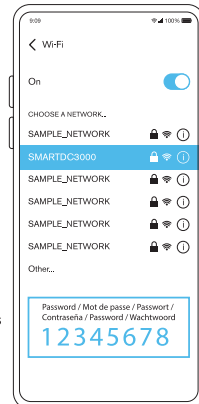

### Download

- FR Télécharger
- DE Herunterladen
- ES Descargar
- IT Download
- NL Downloaden

5

Hold for 3 seconds

- FR Maintenir pendant 3 secondes
- DE 3 Sek. halten
- ES Mantener presionado 3 segundos
- IT Mantenere per 3 secondi
- NL 3 seconden ingedrukt houden

Turn on vehicle to power dash camera and pair with RINGConnect app.

- FR Mettez le véhicule en marche pour alimenter la caméra de tableau de bord et la jumeler avec l'application Ring Connect.
- DE Die Zündung einschalten, um die Armaturenbrettkamera mit Strom zu versorgen und mit der Ring Connect App zu koppeln.
- ES Arranque el vehículo para encender la cámara del salpicadero y vincule la aplicación Ring Connect.
- IT Accendere il veicolo per alimentare la Dash Cam e abbinarla all'app Ring Connect.
- NL Zet het contact van de auto aan om de dashcam in te schakelen en te koppelen met de Ring Connect App.