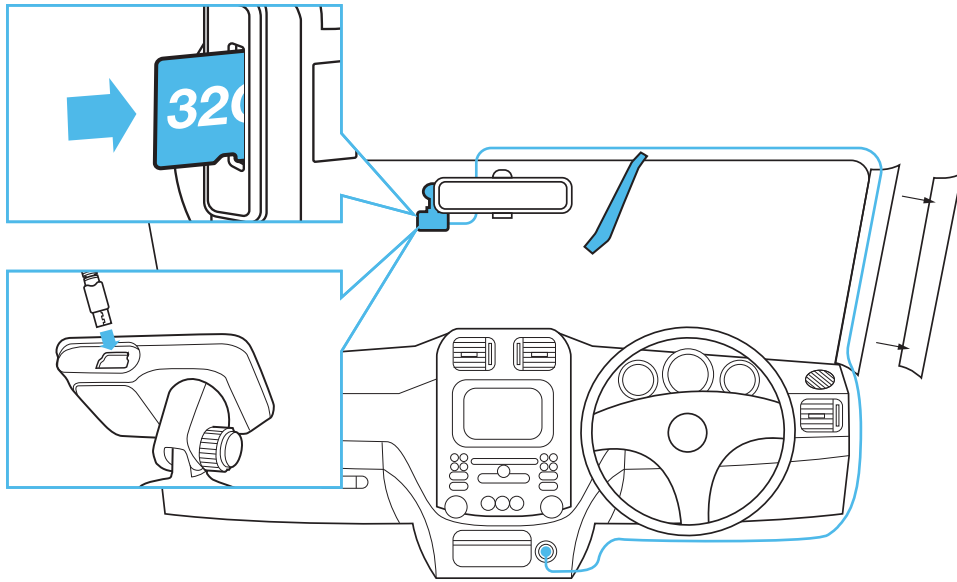

3

4

Download

- FR Télécharger
- DE Herunterladen
- ES Descargar
- IT Download
- NL Downloaden

5

Hold for 3 seconds

- FR Maintenir pendant 3 secondes
- DE 3 Sek. halten
- ES Mantener presionado 3 segundos
- IT Mantenere per 3 secondi
- NL 3 seconden ingedrukt houden

Turn on vehicle to power dash camera and pair with RINGConnect app.

- FR Mettez le véhicule en marche pour alimenter la caméra de tableau de bord et la jumeler avec l'application Ring Connect.
- DE Die Zündung einschalten, um die Armaturenbrettkamera mit Strom zu versorgen und mit der Ring Connect App zu koppeln.
- ES Arranque el vehículo para encender la cámara del salpicadero y vincule la aplicación Ring Connect.
- IT Accendere il veicolo per alimentare la Dash Cam e abbinarla all'app Ring Connect.
- NL Zet het contact van de auto aan om de dashcam in te schakelen en te koppelen met de Ring Connect App.

Ring Automotive Limited
Gelderd Road, Leeds, LS12 6NA
United Kingdom
Telephone +44 (0)113 213 2000
Email autosales@ringautomotive.com

OSRAM GmbH
Nonnendammallee 44,
13629 Berlin, Germany
Email: automotive-service@osram.com